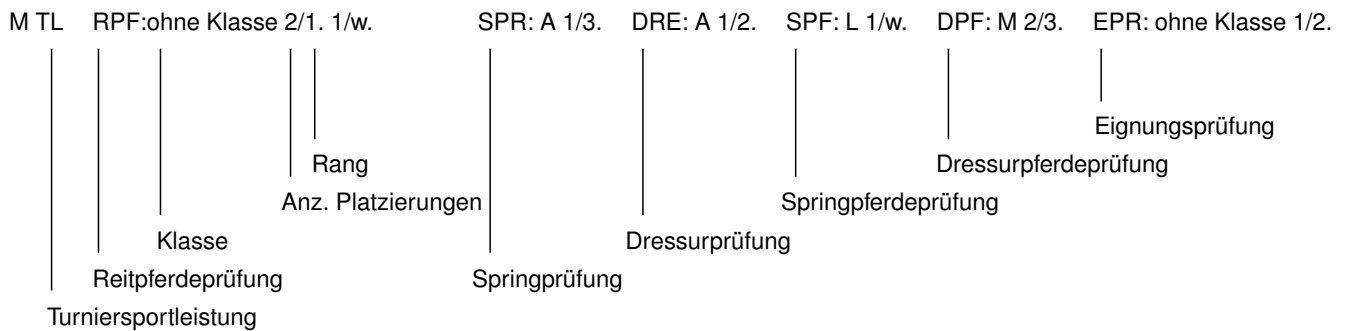

L E G E N D E

DE 331310134589

Z.: Muster, Georg Lidogerweg 12 27286 Verden
B.: Züchter

Grafenburg DE 331318517183	Grossfuerst	Grande Arjane	v.Graf v.Argus
	Anja	Aktuell Capella	v.Absatz v.Cardinal XX
StPrSt. Arane H DE 331317704877	Arsenik	Absatz StPrSt. Sennermaed	v.Abglanz/T. v.Sender
	Steinpracht	Steinhaeger Montur	v.Steinpilz XX v.Mongole

Stutenstamm: 1190818 Schwanau - Ramm, Belum (Neuhaus)