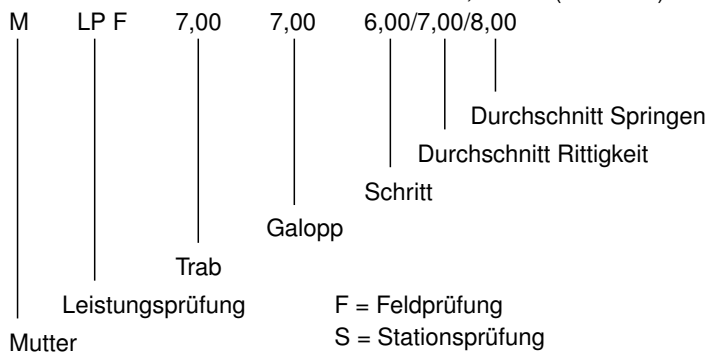

L E G E N D E

DE 331310134589

Z.: Muster, Georg Lidogerweg 12 27286 Verden
B.: Züchter

Grafenburg DE 331318517183	Grossfuerst	Grande Arjane	v.Graf v.Argus
	Anja	Aktuell Capella	v.Absatz v.Cardinal XX
StPrSt. Arane H DE 331317704877	Arsenik	Absatz StPrSt. Sennermaed	v.Abglanz/T. v.Sender
	Steinpracht	Steinhaeger Montur	v.Steinpilz XX v.Mongole

Stutenstamm: 1190818 Schwanau - Ramm, Belum (Neuhaus)